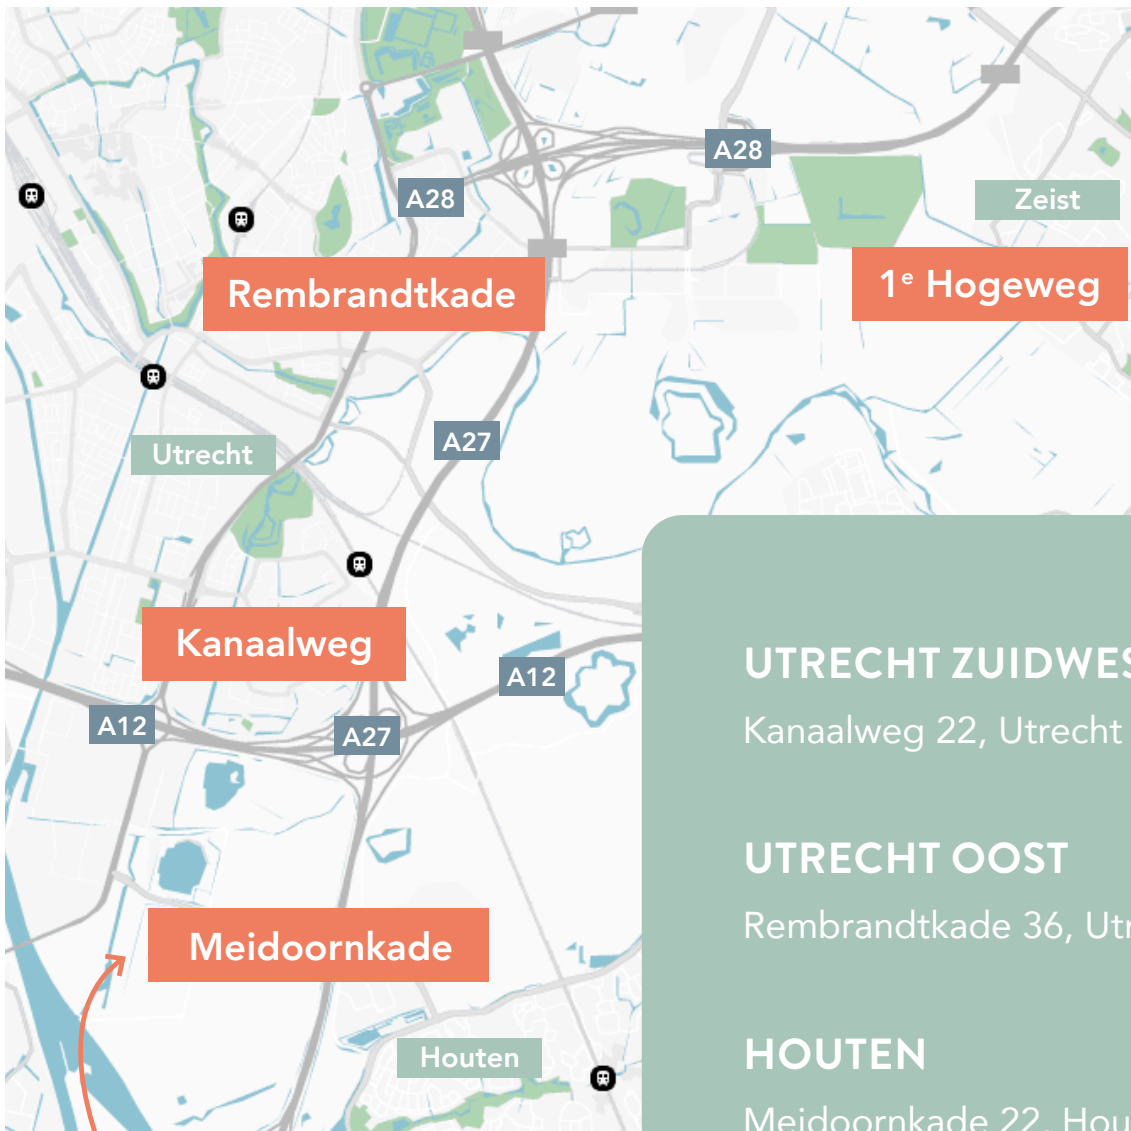

JOUW COMPLEX WERKPLEK

1+ werkplekken

**Eén helder
maandbedrag**

**Gedeelde
services**

Geïnteresseerd? Neem contact met ons op om de mogelijkheden te bespreken.

Klik op de locaties en ontdek de omgeving!

UTRECHT ZUIDWEST

Kanaalweg 22, Utrecht

UTRECHT OOST

Rembrandtkade 36, Utrecht

HOUTEN

Meidoornkade 22, Houten

ZEIST CENTRUM

1^e Hogeweg 190 - 200, Zeist

DÉ PERFECTE LOCATIE